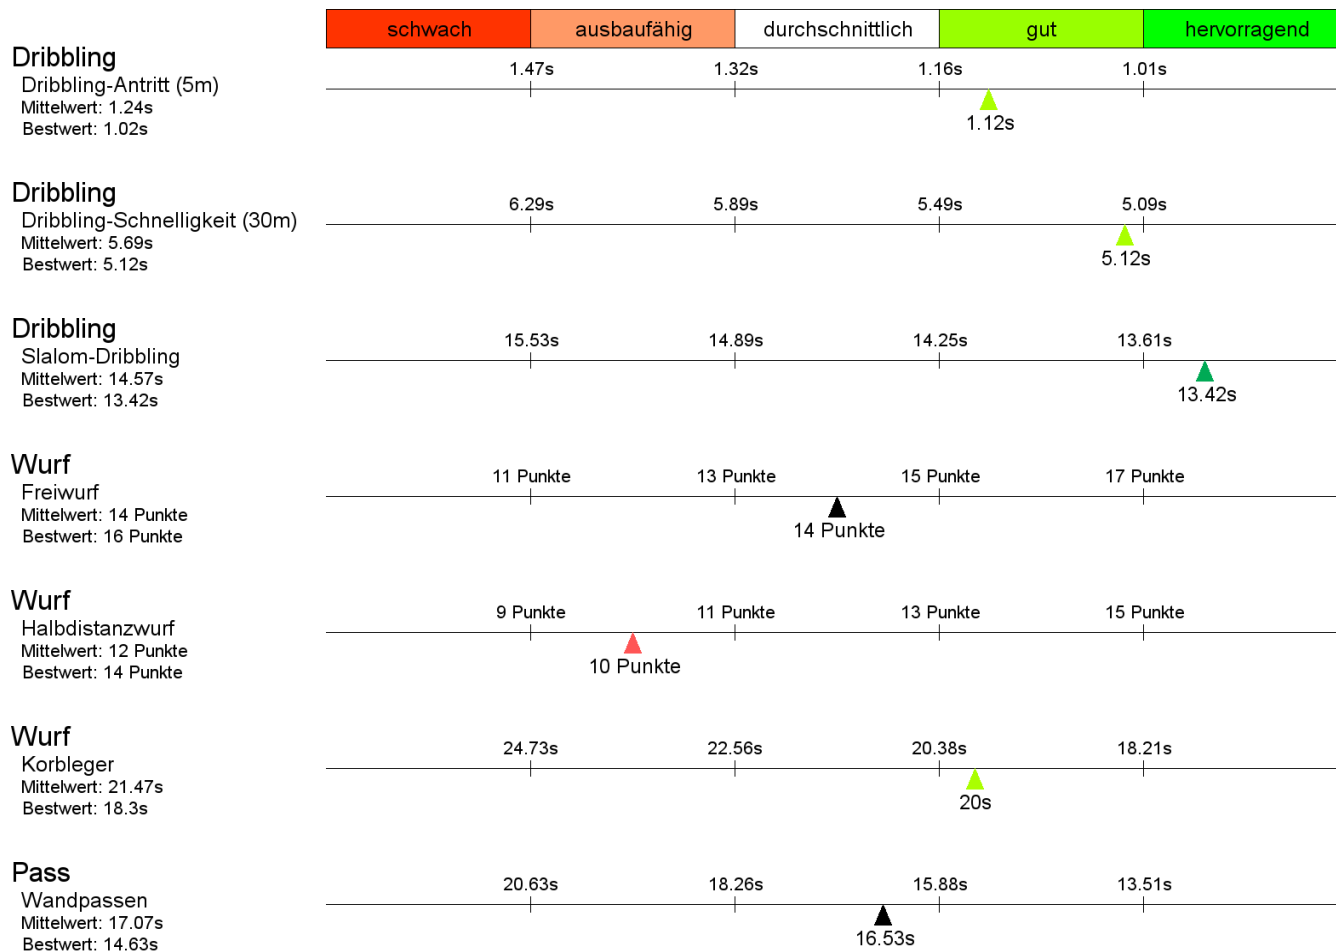

Mustermann, Max (13.11.01)

**USC Heidelberg
U14**

Körperbau-Profil

aktuelle Größe:	159.6 cm	biologische Reife:	normal
geschätzte Erwachsenengröße:	183.96 cm	Armspannweite:	157.0 cm
%-Anteil Körperhöhe:	86.8 %	Gewicht:	43.1 kg
Wachstumsreserve:	24.36 cm	BMI:	16.9

Technik-Profil

Athletik-Profil

Falls Du an Deinen Schwächen arbeiten oder deine Stärken ausbauen möchtest, schau auf unser Übungsportal vorbei, das du auf unserer Homepage MLTalentAcademy unter Training findest.