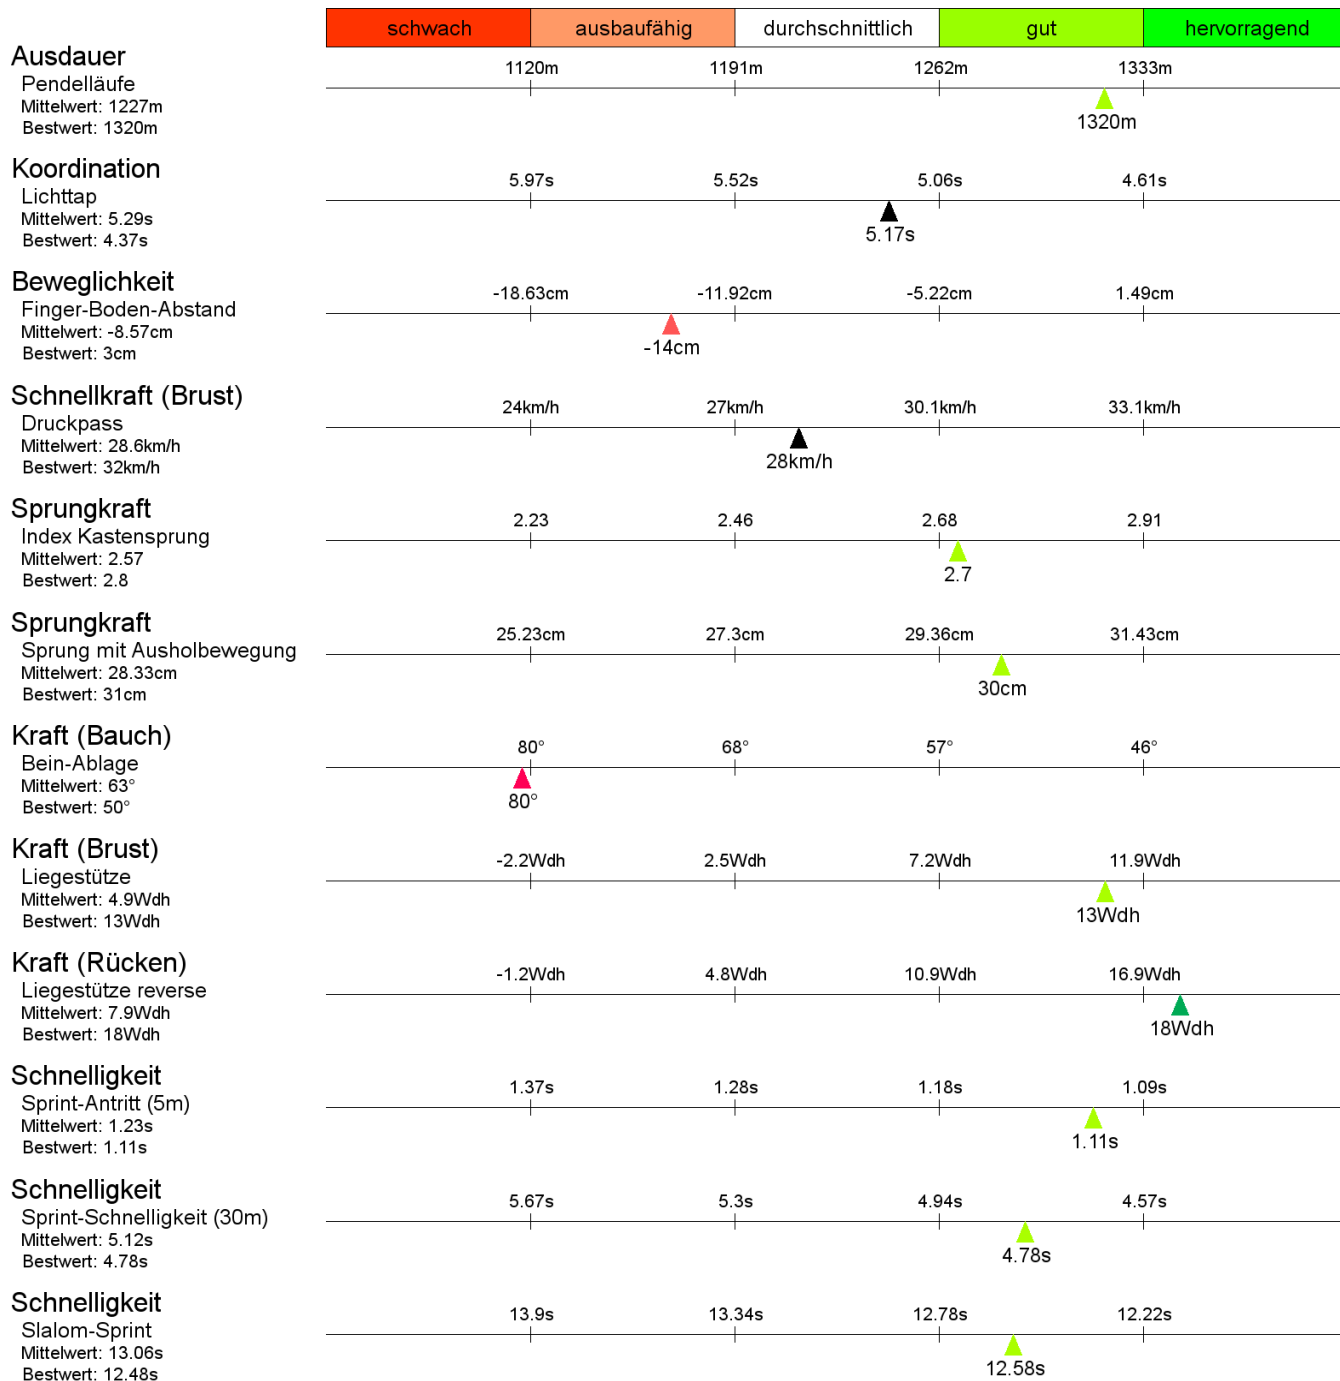

Mustermann, Max (13.11.01)

**USC Heidelberg
U14**

Körperbau-Profil

aktuelle Größe:	159.6 cm	biologische Reife:	normal
geschätzte Erwachsenengröße:	183.96 cm	Armspannweite:	157.0 cm
%-Anteil Körperhöhe:	86.8 %	Gewicht:	43.1 kg
Wachstumsreserve:	24.36 cm	BMI:	16.9

Technik-Profil

Athletik-Profil

Falls Du an Deinen Schwächen arbeiten oder deine Stärken ausbauen möchtest, schau auf unser Übungsportal vorbei, das du auf unserer Homepage MLTalentAcademy unter Training findest.